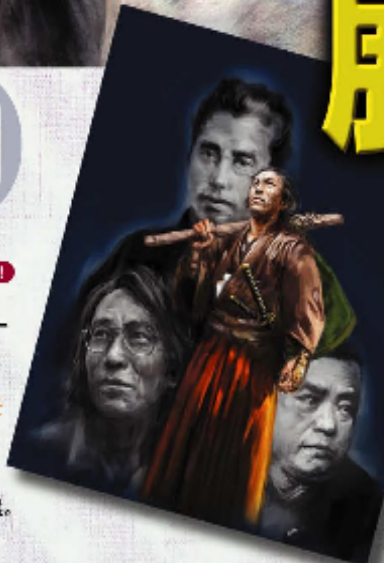

第32回 特別企画展

主催：川崎市立美術館、協賛：川崎市教育委員会、川崎市文化振興課、川崎市文化財団、川崎市文化財団、川崎市文化財団、川崎市文化財団

2009

11月1日 日 → 12月13日 日

工藤 稜の世界展

「魂」を揺るがせる奇才!!

デジタルを駆使し、
ヒーローを覚醒する!!

RYO

- 見どころある展示が盛りだくさん!! せうごじゆん!!
- ★ヒーローキャラクターコーナー
 - ★時代の回響況たち(人物画)コーナー
 - ★習作・ドローイングコーナー
 - ★デジタル絵紹介・映像コーナー

●開 9:30~17:00 (休 日)

●特別展は別途料金、日曜日・祝日の場合は要予約

SPECIAL TICKET

大人 700円 / 中高生 500円 / 小学生 200円

※小学生未満、幼児、身体障害者の定額入場券は別途要予約

※本展覧会・記念館からの入場券は有効です。

KUDOU

平成のデジタル絵師・
工藤 稜が放つ、
時代のヒーローたち!
見る者の心に迫ります!

工藤 稜
デジタル絵師として活躍中

11月22日 日 午後1:00~

記念館エントランスホールにて
開催
有観衆参加型デジタル絵体験展

ライブアート & サイン会 開催

目の前で描かれるヒーローの
デジタルアートを体験しよう!!